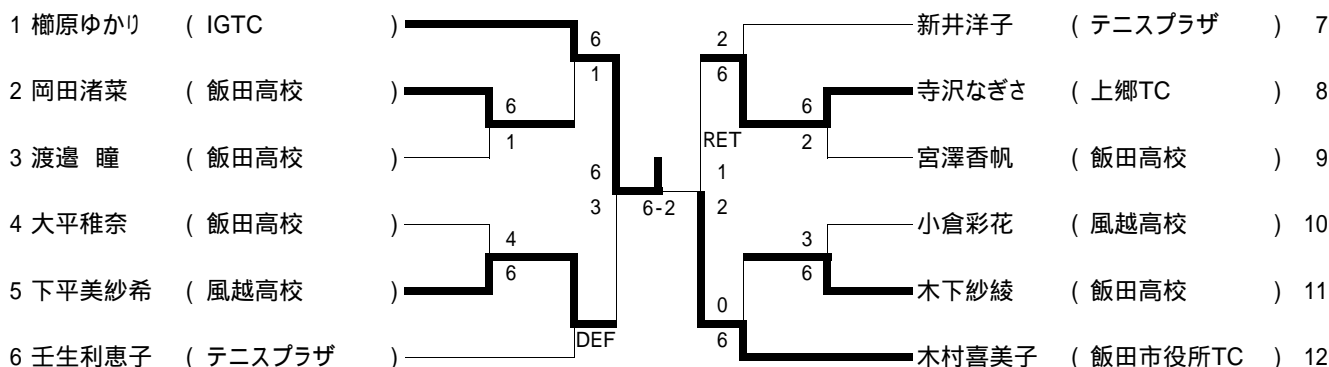

第38回飯田テニス選手権大会

- 1 主催 飯田テニス協会
- 2 共催 飯田市体育協会、飯田市教育委員会
- 3 期日 平成22年9月12日(日) 予備9月20日
  午前8時～8時30分受付 8時30分試合開始
- 4 会場 男子:天竜峡テニスコート
  女子:矢高テニスコート
- 5 競技役員 木村喜宣、堀 義治、熊谷祥和、壬生利恵子、時田尚子
- 6 諸注意 試合は次のとおり行います。
  ・シングルス 6ゲーム1セットマッチ12ポイントタイブレイク
  ・ダブルス 6ゲーム1セットマッチ12ポイントタイブレイク(セミノードバンテージ)
  試合前のウォームアップはサービス4本のみとします。
  コール後2分以内にコートに入らない場合は失格とします。
  けいれん等による試合の中断は認めません。
  審判はセルフジャッジで行います。お互いトラブルのないようにお願いします。
  服装はテニスウェアを着用してください。
  本大会の運営は(財)日本テニス協会「テニス規則」「トーナメント諸規則」に準じます。
  エンドチェンジは60秒以内。ポイント間は20秒以内。1ゲーム目の休憩はありません。
  最近フットフォルトが非常に多いので各自注意しましょう。
  ゴミは各自でお持ち帰りください。

【女子ダブルス】

		中島 櫛原	瀧本 木下	大平 三石	
1	中島澄子 (IGTC) 櫛原ゆかり (テニスプラザ)	/	6-4	6-1	1位
2	瀧本風子 (飯田高校) 木下紗綾 (飯田高校)	4-6	/	3-6	3位
3	大平稚奈 (飯田高校) 三石里穂 (飯田高校)	1-6	6-3	/	2位

		唐沢 木村	宮下 代田	宮澤 酒井	新井 壬生	
4	唐沢玲子 (IGTC) 木村喜美子 (飯田市役所TC)	/	6-4	6-0	6-1	1位
5	宮下菜美子 (飯田高校) 代田沙良 (飯田高校)	4-6	/	2-6	1-6	4位
6	宮澤香帆 (飯田高校) 酒井麻衣 (飯田高校)	0-6	6-2	/	1-6	3位
7	新井洋子 (テニスプラザ) 壬生利恵子 (テニスプラザ)	1-6	6-1	6-1	/	2位

【女子シングルス】