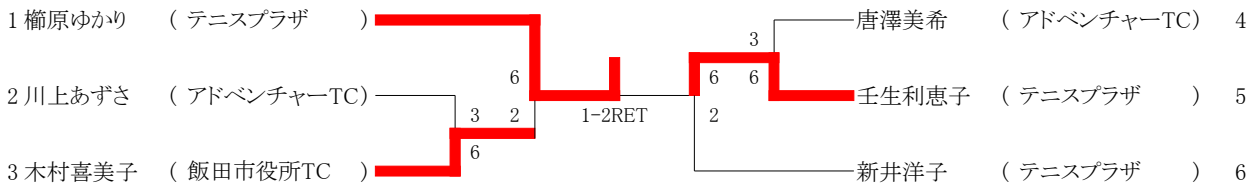

【女子シングルス】

【女子ダブルス】

	新井 木村	唐澤 川上	榎原 壬生		
1 新井洋子 (テニスプラザ) 木村喜美子 (飯田市役所TC)	/	6-4	2-6	1-1 (-2)	3位
3 唐澤美希 (アドベンチャーTC) 川上あずさ (アドベンチャーTC)	4-6	/	6-3	1-1 (+1)	1位
4 榎原ゆかり (テニスプラザ) 壬生利恵子 (テニスプラザ)	6-2	3-6	/	1-1 (+1)	2位

【壮年男子シングルス】

	堀	松田	菅沼	矢沢		
1 堀 義治 (テニスプラザ)	/	(8)7-6	6-0	6-3	3-0	1位
2 松田茂一 (IGTC)	6-7(8)	/	4-6	(1)7-6	1-2 (-2)	2位
3 菅沼利和 (飯田市役所TC)	0-6	6-4	/	4-6	1-2 (-6)	4位
4 矢沢浩明 (IGTC)	3-6	6-7(1)	6-4	/	1-2 (-2)	3位

【壮年男子ダブルス】

	堀 小松	松尾 矢沢	菅沼 松田		
1 堀 義治 (テニスプラザ) 小松功実 (IGTC)	/	6-4	6-3	2-0	1位
2 松尾弘毅 (IGTC) 矢沢浩明 (IGTC)	4-6	/	3-6	0-2	3位
3 菅沼利和 (飯田市役所TC) 松田茂一 (IGTC)	3-6	6-3	/	1-1	2位

【男子シングルス】 コンソレーション