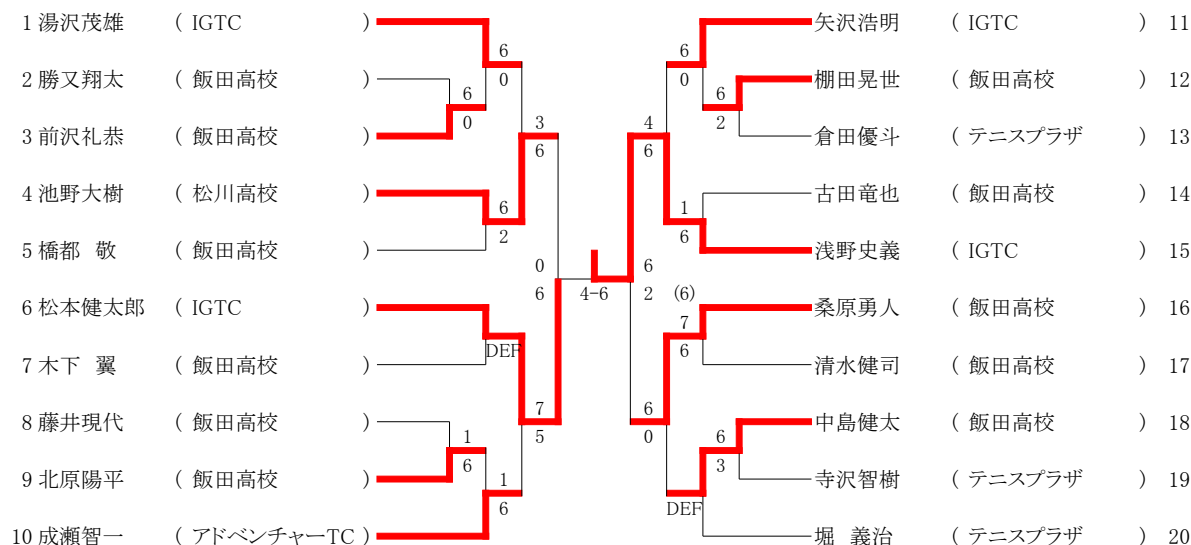

第42回飯田テニス選手権大会

- 1 主催 飯田テニス協会
- 2 共催 公益財団法人飯田市体育協会
- 3 期日 平成26年9月21日(日) 予備9月23日
- 4 会場 天龍峡テニスコート
- 5 競技役員 熊谷祥和、堀義治、壬生利恵子
- 6 諸注意
  - 試合は、6ゲーム1セットマッチ(セミノーアドバンテージ)で行います。
  - 試合前のウォームアップはサービス4本のみとします。
  - コール後2分以内にコートに入らない場合は失格とします。
  - けいれん等による試合の中断は認めません。
  - 審判はセルフジャッジで行います。お互いトラブルのないようにお願いします。
  - 服装はテニスウェアを着用してください。
  - 本大会の運営は(財)日本テニス協会「テニス規則」「トーナメント諸規則」に準じます。
  - エンドチェンジは60秒以内。ポイント間は20秒以内。1ゲーム目の休憩はありません。
  - 最近フットフォルトが非常に多いので各自注意しましょう。
  - ゴミは各自でお持ち帰りください。

【男子シングルス】

【男子ダブルス】

	松本 浅野	桑原 中島	松田 菅沼	倉田 寺沢	
1 松本健太郎 (IGTC) 朝野史義 (IGTC)		6-1	6-1	6-1	1
2 桑原勇人 (飯田高校) 中島健太 (飯田高校)	1-6		0-6	3-6	4
3 松田茂一 (IGTC) 菅沼利和 (鼎TC)	1-6	6-0		6-0	2
4 倉田優斗 (テニスプラザ) 寺沢智樹 (テニスプラザ)	1-6	6-3	0-6		3

松本・浅野
7(5)
6
湯沢・矢沢

	湯沢 矢沢	池野 小松	堀 成瀬	古田 鷺山	
1 湯沢茂雄 (IGTC) 矢沢浩明 (IGTC)		6-3	6-6R	6-1	1
2 池野大樹 (松川高校) 小松雅臣 (飯田高校)	3-6		5-7	6-0	3
3 堀義治 (テニスプラザ) 成瀬智一 (アドベンチャーTC)	R6-6	7-5		6-0	2
4 古田竜也 (飯田高校) 鷺山 渉 (飯田高校)	1-6	0-6	0-6		4