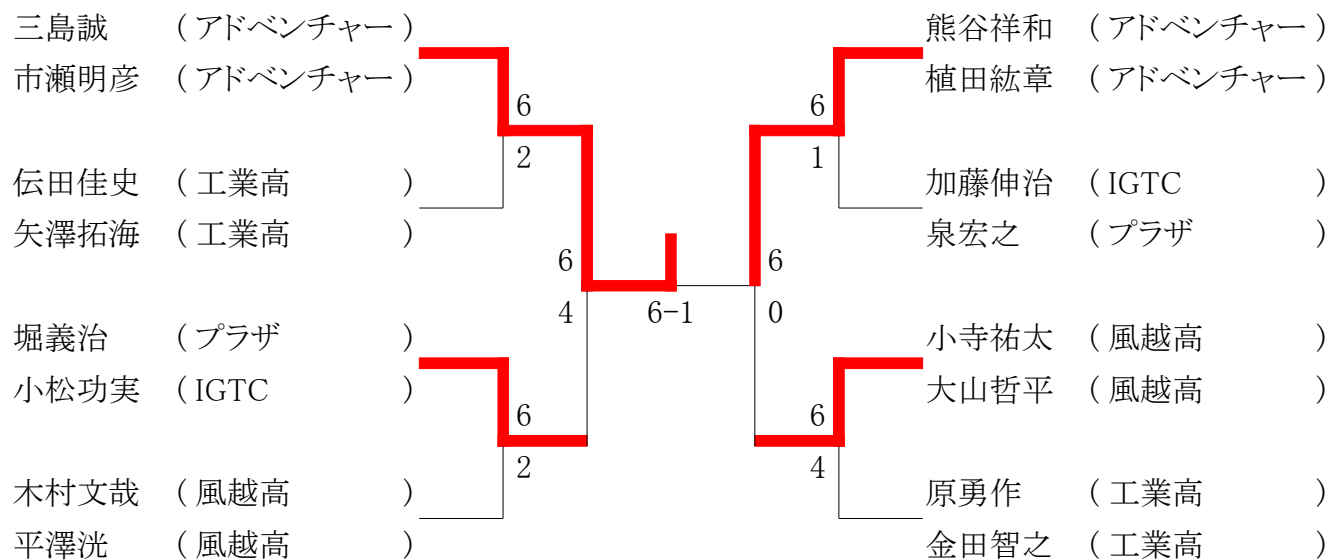

男子決勝

女子	柏木 壬生	宮崎 青木	窪田 新井	植田 唐沢	木村 新井	内山 櫛原	結果	
柏木伊知子 (プラザ) 壬生利恵子 (プラザ)		6-3	1-6	2-6	6-4	1-6	2-3	4位
宮崎伶菜 (風越高) 青木夏菜 (風越高)	3-6		1-6	0-6	1-6	1-6	0-5	6位
窪田直子 (プラザ) 新井聡子 (プラザ)	6-1	6-1		6-5	6-4	6-4	5-0	1位
植田枝里 (アドベンチャー) 唐沢美希 (アドベンチャー)	6-2	6-0	5-6		6-2	2-6	3-2	3位
木村喜美子 (市役所) 新井洋子 (プラザ)	4-6	6-1	4-6	2-6		1-6	1-4	5位
内山まち子 (IGTC) 櫛原ゆかり (プラザ)	6-1	6-1	4-6	6-2	6-1		4-1	2位