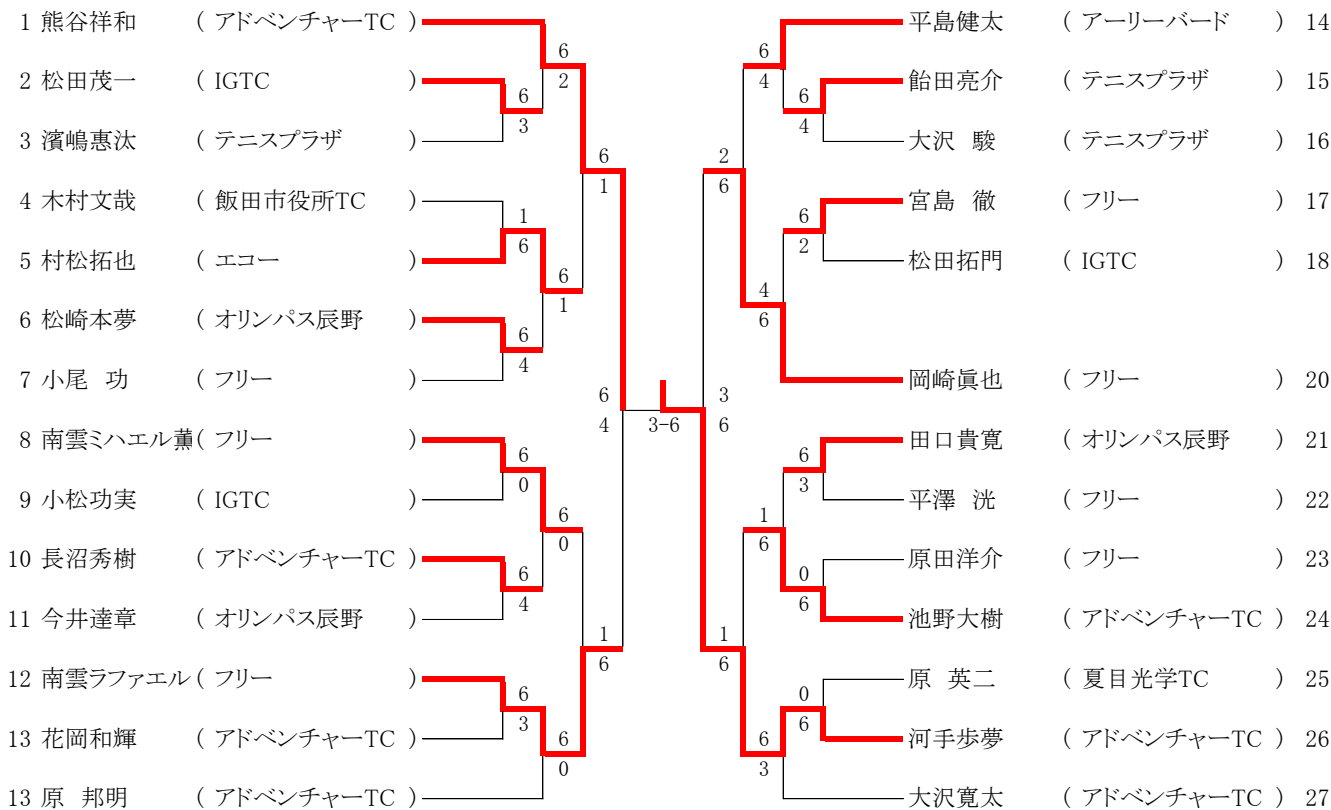

## 第35回飯田オープンテニス大会

- 1 主催 飯田テニス協会
- 2 共催 (公財)飯田市スポーツ協会
- 3 期日 令和3年3月28日(日)
- 4 会場 天龍峡テニスコート
- 5 試合方法 各種目タイトル欄の表示により行ってください。  
リーグ戦の順位は、①勝ち数、②ゲーム取得率、③得失ゲーム差、④直接対決、⑤抽選、の順に決定します。
- 6 諸注意 試合前のウォームアップはサービス4本のみとします。  
コール後2分以内にコートに入らない場合は失格とします。  
本大会の運営は(公財)日本テニス協会「テニス規則」「トーナメント諸規則」に準じます。  
エンドチェンジは60秒以内。ポイント間は20秒以内。1ゲーム目の休憩はありません。  
試合間のレスト時間はシングルス15分間、ダブルス10分間を基本とします。  
不定期にレフェリーが巡回、チェックします。

### 【男子シングルス】 1セットマッチ (ノーアドバンテージ)

### 【女子シングルス】 1セットマッチ (ノーアドバンテージ)

予選Aリーグ	安部	新井	河手	結果		
1 安部日向子 (上郷TC)	-	6-1	6-0	1位	勝ち数	勝
2 新井洋子 (テニスプラザ)	1-6	-	4-6	3位	取得率 0.	勝
3 河手梨奈 (飯田市役所TC)	0-6	6-4	-	2位	勝ち数	勝
					取得率 0.	
						1-2
						2-3
						1-3