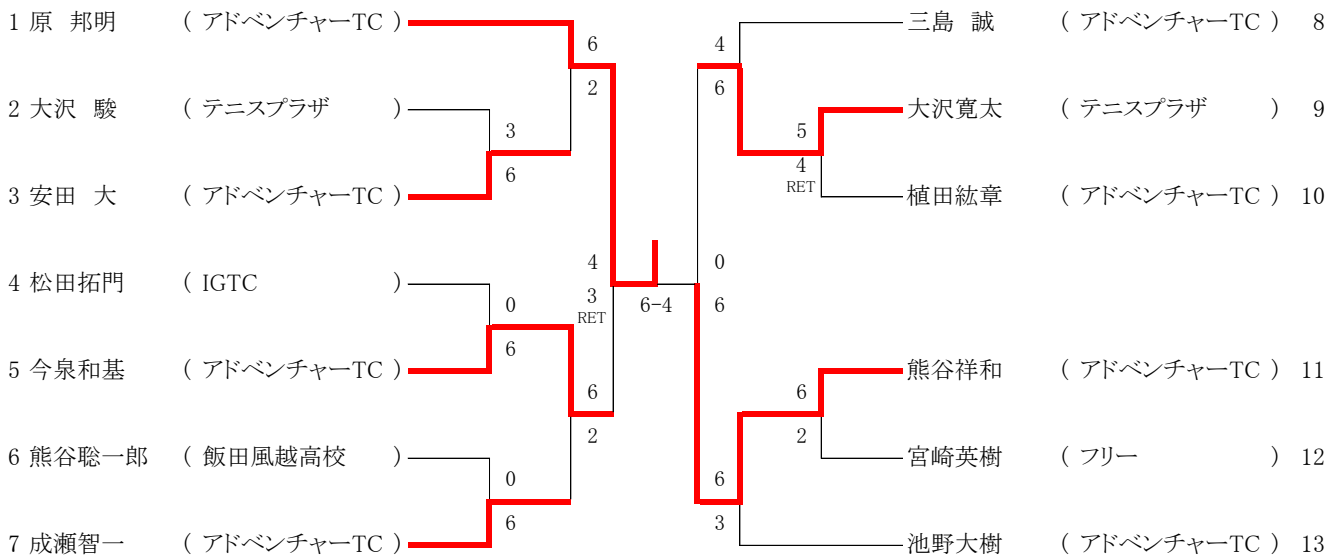

第46回南信テニス選手権大会

- 1 主催 飯田テニス協会
- 2 共催 (公財)飯田市体育協会
- 3 期日 令和元年10月27日(日) 予備11月4日(月)
- 4 会場 天龍峡テニスコート
- 5 試合方法 1セットマッチ(セミノードバンテージ)
リーグ戦の順位は、①勝ち数、②ゲーム取得率、③得失ゲーム差、④直接対決、⑤抽選、の順に決定します。
- 6 諸注意 試合前のウォームアップはサービス4本のみとします。
コール後2分以内にコートに入らない場合は失格とします。
本大会の運営は(公財)日本テニス協会「テニス規則」「トーナメント諸規則」に準じます。
エンドチェンジは60秒以内。ポイント間は20秒以内。1ゲーム目の休憩はありません。
試合間のレスト時間はシングルス15分間、ダブルス10分間を基本とします。
不定期にレフェリーが巡回、チェックします。

【男子シングルス】

【女子シングルス】

第46回南信テニス選手権大会

- 1 主催 飯田テニス協会
 2 共催 (公財)飯田市体育協会
 3 期日 令和元年10月27日(日) 予備11月4日(月)
 4 会場 天龍峡テニスコート
 5 試合方法 1セットマッチ(セミノーアドバンテージ)
 リーグ戦の順位は、①勝ち数、②ゲーム取得率、③得失ゲーム差、④直接対決、⑤抽選、の順に決定します。
 6 諸注意 試合前のウォームアップはサービス4本のみとします。
 コール後2分以内にコートに入らない場合は失格とします。
 本大会の運営は(公財)日本テニス協会「テニス規則」「トーナメント諸規則」に準じます。
 エンドチェンジは60秒以内。ポイント間は20秒以内。1ゲーム目の休憩はありません。
 試合間のレスト時間はシングルス15分間、ダブルス10分間を基本とします。
 不定期にレフェリーが巡回、チェックします。