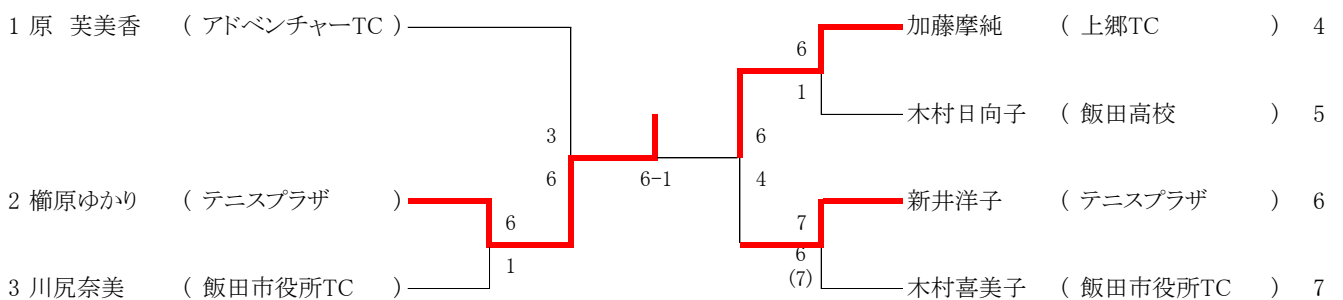

第46回南信テニス選手権大会

- 1 主催 飯田テニス協会
- 2 共催 (公財)飯田市体育協会
- 3 期日 令和元年10月27日(日) 予備11月4日(月)
- 4 会場 天龍峡テニスコート
- 5 試合方法 1セットマッチ(セミノードバンテージ)
リーグ戦の順位は、①勝ち数、②ゲーム取得率、③得失ゲーム差、④直接対決、⑤抽選、の順に決定します。
- 6 諸注意 試合前のウォームアップはサービス4本のみとします。
コール後2分以内にコートに入らない場合は失格とします。
本大会の運営は(公財)日本テニス協会「テニス規則」「トーナメント諸規則」に準じます。
エンドチェンジは60秒以内。ポイント間は20秒以内。1ゲーム目の休憩はありません。
試合間のレスト時間はシングルス15分間、ダブルス10分間を基本とします。
不定期にレフェリーが巡回、チェックします。

【男子シングルス】

【女子シングルス】

第46回南信テニス選手権大会

- 1 主催 飯田テニス協会
 2 共催 (公財)飯田市体育協会
 3 期日 令和元年10月27日(日) 予備11月4日(月)
 4 会場 天龍峡テニスコート
 5 試合方法 1セットマッチ(セミノーアドバンテージ)
 リーグ戦の順位は、①勝ち数、②ゲーム取得率、③得失ゲーム差、④直接対決、⑤抽選、の順に決定します。
 6 諸注意 試合前のウォームアップはサービス4本のみとします。
 コール後2分以内にコートに入らない場合は失格とします。
 本大会の運営は(公財)日本テニス協会「テニス規則」「トーナメント諸規則」に準じます。
 エンドチェンジは60秒以内。ポイント間は20秒以内。1ゲーム目の休憩はありません。
 試合間のレスト時間はシングルス15分間、ダブルス10分間を基本とします。
 不定期にレフェリーが巡回、チェックします。