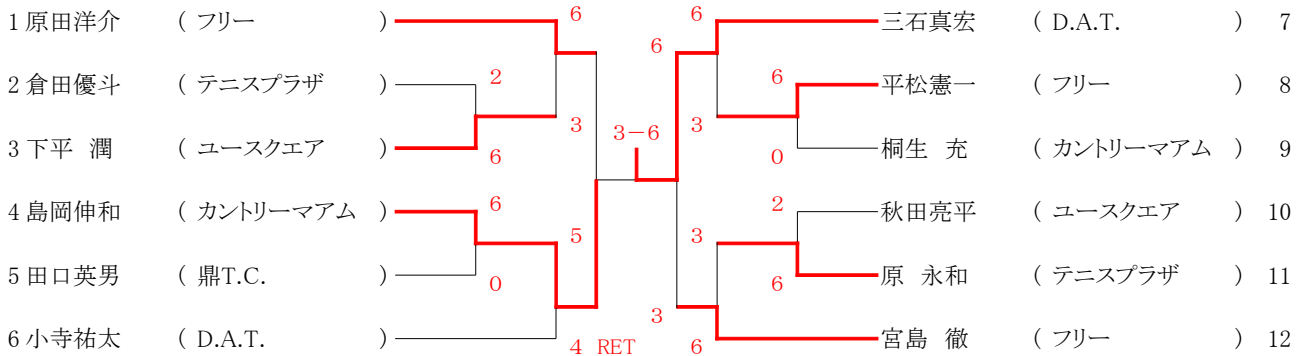

第 2 1 回春季飯田市民テニス大会

- 1 主催 飯田テニス協会
 2 後援 公益財団法人飯田市体育協会、福ふく亭、堀テニスプランニング
 スポーツプラザトーヨー、(有)アスクペイント
 3 期日 平成26年5月18日(日) 予備5月25日
 4 会場 天龍峡テニスコート
 6 諸注意 試合前のウォームアップはサービス4本のみとします。
 コール後2分以内にコートに入らない場合は失格とします。
 けいれん等による試合の中断は認めません。
 審判はセルフジャッジで行います。お互いトラブルのないようにお願いします。
 服装はテニスウェアを着用してください。
 本大会の運営は(財)日本テニス協会「テニス規則」「トーナメント諸規則」に準じます。
 エンドチェンジは60秒以内。ポイント間は20秒以内。1ゲーム目の休憩はありません。
 最近フットフォルトが非常に多いので各自注意しましょう。
 ゴミは各自でお持ち帰りください。

【男子シングルス】 1セットマッチ (セミノード)

【女子シングルス】 1セットマッチ (セミノード)

A	木村	矢野	壬生	順位
1 木村喜美子 (飯田市役所TC)	/	6-1	4-6	2
2 矢野里奈 (D.A.T.)	1-6	/	1-6	3
3 壬生利恵子 (テニスプラザ)	6-4	6-1	/	1

B	榎原	羽場	新井	順位
1 榎原ゆかり (テニスプラザ)	/	6-1	6-1	1
2 羽場依子 (飯田市役所TC)	1-6	/	1-6	3
3 新井洋子 (テニスプラザ)	1-6	6-1	/	2