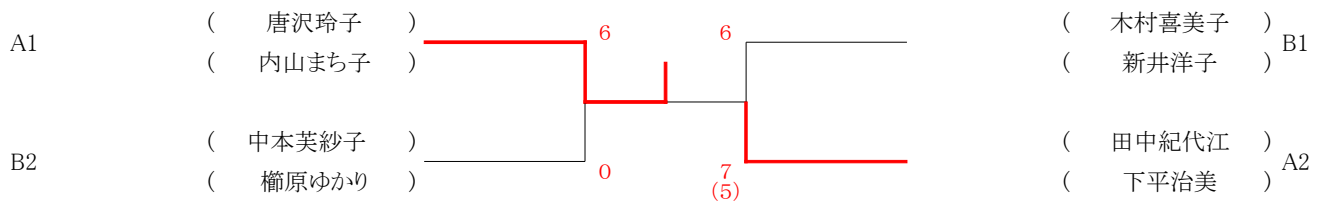

【男子ダブルス】 1セットマッチ (セミノーアド)

	宮島 原田	下平 秋田	原 倉田	小寺 三石	高野 新井	順位
1 宮島 徹 (フリー) 原田洋介 (フリー)		6-2	6-1	7-6 (3)	6-2	1
2 下平 潤 (ユースクエア) 秋田亮平 (ユースクエア)	2-6		6-4	0-6	3-6	4
3 原 永和 (テニスプラザ) 倉田優斗 (テニスプラザ)	1-6	4-6		0-6	3-6	5
4 小寺祐太 (D.A.T.) 三石真宏 (D.A.T.)	6-7 (3)	6-0	6-0		1-6	3
5 高野耕一郎 (飯田市役所TC) 新井雄麻 (飯田市役所TC)	2-6	6-3	6-3	6-1		2

【女子ダブルス】 1セットマッチ (セミノーアド)

A	唐沢 内山	田中 下平	堀 田畑	順位
1 唐沢玲子 (I.G.T.C.) 内山まち子 (I.G.T.C.)		6-1	6-2	1
2 田中紀代江 (上郷TC) 下平治美 (上郷TC)	1-6		6-1	2
3 堀 容子 (テニスプラザ) 田畑真知子 (テニスプラザ)	2-6	1-6		3

B	木村 新井	中本 櫛原	柏木 壬生	順位
1 木村喜美子 (飯田市役所TC) 新井洋子 (テニスプラザ)		6-4	7-5	1
2 中本芙紗子 (上郷TC) 櫛原ゆかり (テニスプラザ)	4-6		6-4	2
3 柏木伊知子 (テニスプラザ) 壬生利恵子 (テニスプラザ)	5-7	4-6		3

【55歳以上男子ダブルス】 1セットマッチ (セミノーアド)

	田中 上松	菅沼 菅沼	中本 羽場崎	吉澤 西川	順位
1 田中秋好 (上郷TC) 上松一成 (上郷TC)		6-0	6-2	6-0	1
2 菅沼利和 (鼎TC) 菅沼哲夫 (鼎TC)	0-6		3-6	3-6	4
3 中本卓良 (上郷TC) 羽場崎幸尋 (鼎TC)	2-6	6-3		7-5	2
4 吉澤之栄 (テニスプラザ) 西川和憲 (上郷TC)	0-6	6-3	5-7		3