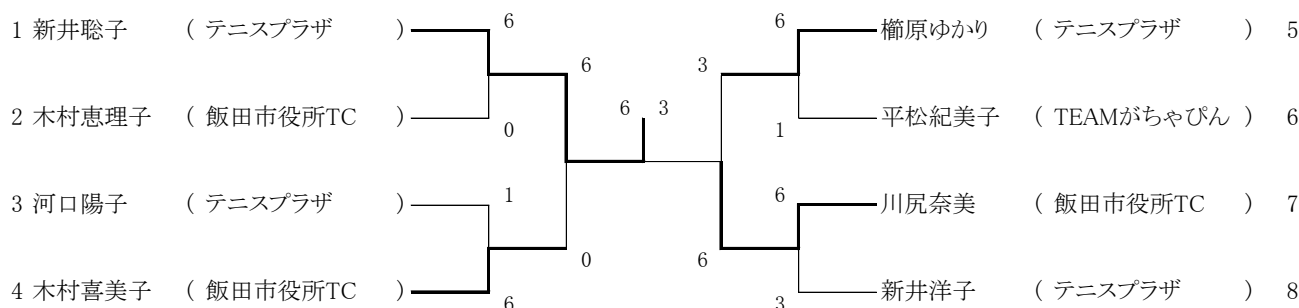

第23回春季飯田市民テニス大会

- 1 主催 飯田テニス協会
- 2 後援 公益財団法人飯田市体育協会、福ふく亭、堀テニスプランニング、スポーツプラザトーヨー、(有)アスケパイント
- 3 期日 平成28年5月15日(日) 予備5月22日
- 4 会場 天龍峡テニスコート
- 5 試合方法 1セットマッチセミノーアドバンテージ
- 6 諸注意 試合前のウォームアップはサービス4本のみとします。
コール後2分以内にコートに入らない場合は失格とします。
けいれん等による試合の中断は認めません。
リーグ戦の順位は、①勝ち数、②ゲーム取得率、③直接対決、④抽選、の順に決定します。
審判はセルフジャッジで行います。お互いトラブルのないようにお願いします。
服装はテニスウェアを着用してください。
本大会の運営は(財)日本テニス協会「テニス規則」「トーナメント諸規則」に準じます。
ゴミは各自でお持ち帰りください。

【女子シングルス】

【女子ダブルス】

【男子シングルス】

【男子ダブルス】

【60歳以上男子ダブルス】

	西川 古瀬	澤柳 中本	市瀬 田中	結果	
1 西川和憲 (上郷TC) 古瀬紀久 (上郷TC)		4-6	6-7(11)	3	勝ち数 0 勝
2 澤柳紀彦 (上郷TC) 中本卓良 (上郷TC)	6-4		4-6	2	勝ち数 1 勝
3 市瀬 進 (上郷TC) 田中秋好 (上郷TC)	7(11)-6	6-4		1	勝ち数 2 勝