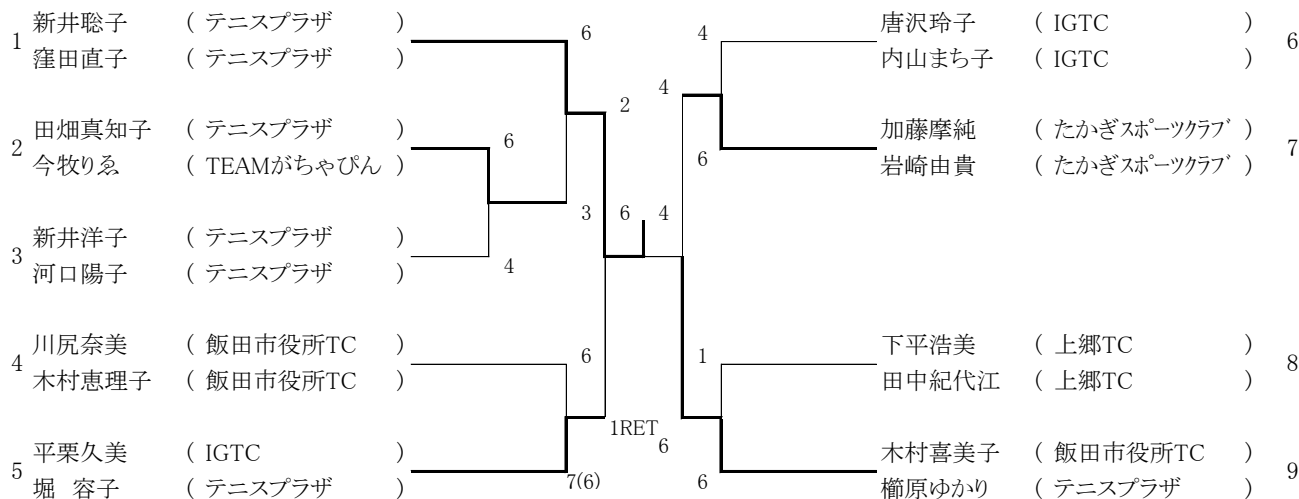

第23回春季飯田市民テニス大会

- 1 主催 飯田テニス協会
- 2 後援 公益財団法人飯田市体育協会、福ふく亭、堀テニスプランニング、スポーツプラザトーヨー、(有)アスケパイント
- 3 期日 平成28年5月15日(日) 予備5月22日
- 4 会場 天龍峡テニスコート
- 5 試合方法 1セットマッチセミノーアドバンテージ
- 6 諸注意 試合前のウォームアップはサービス4本のみとします。
コール後2分以内にコートに入らない場合は失格とします。
けいれん等による試合の中断は認めません。
リーグ戦の順位は、①勝ち数、②ゲーム取得率、③直接対決、④抽選、の順に決定します。
審判はセルフジャッジで行います。お互いトラブルのないようにお願いします。
服装はテニスウェアを着用してください。
本大会の運営は(財)日本テニス協会「テニス規則」「トーナメント諸規則」に準じます。
ゴミは各自でお持ち帰りください。

【女子シングルス】

【女子ダブルス】

【男子シングルス】

【男子ダブルス】

【60歳以上男子ダブルス】

	西川 古瀬	澤柳 中本	市瀬 田中	結果	
1 西川和憲 (上郷TC) 古瀬紀久 (上郷TC)		4-6	6-7(11)	3	勝ち数 0 勝
2 澤柳紀彦 (上郷TC) 中本卓良 (上郷TC)	6-4		4-6	2	勝ち数 1 勝
3 市瀬 進 (上郷TC) 田中秋好 (上郷TC)	7(11)-6	6-4		1	勝ち数 2 勝