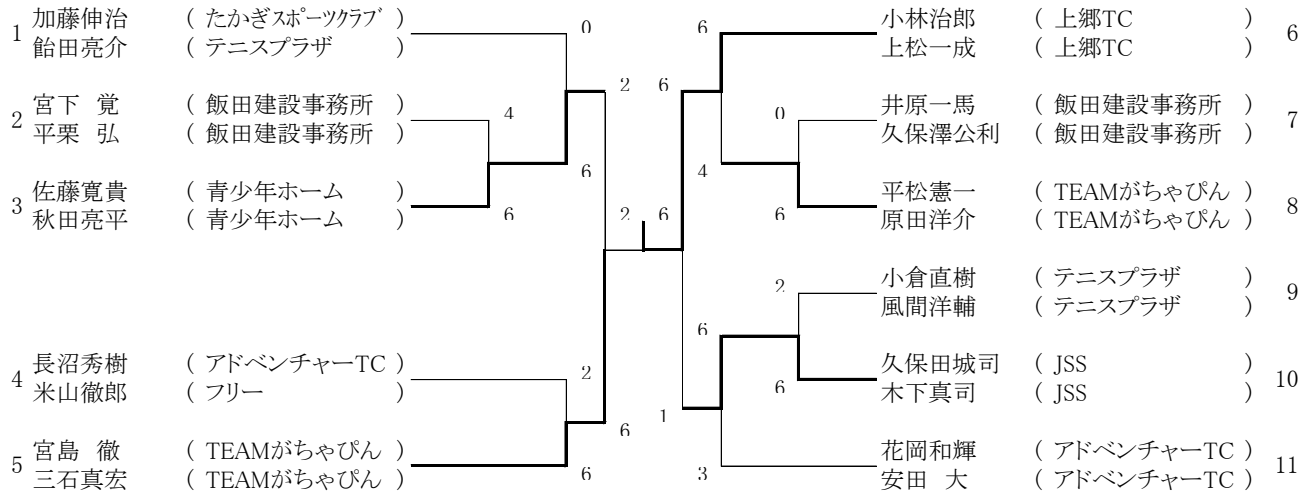

【女子シングルス】

【女子ダブルス】

【男子シングルス】

【男子ダブルス】

【60歳以上男子ダブルス】

	西川 古瀬	澤柳 中本	市瀬 田中	結果	
1 西川和憲 (上郷TC) 古瀬紀久 (上郷TC)		4-6	6-7(11)	3	勝ち数 0 勝
2 澤柳紀彦 (上郷TC) 中本卓良 (上郷TC)	6-4		4-6	2	勝ち数 1 勝
3 市瀬 進 (上郷TC) 田中秋好 (上郷TC)	7(11)-6	6-4		1	勝ち数 2 勝