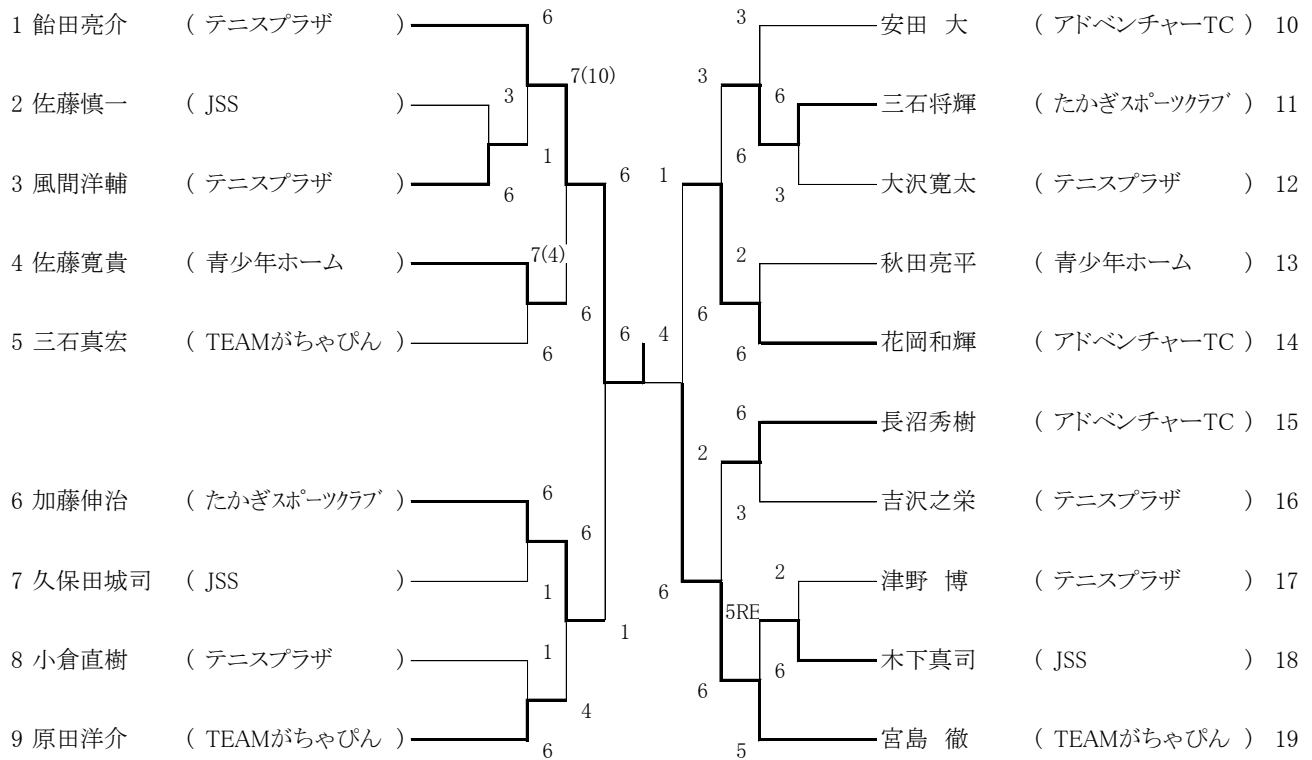

第23回春季飯田市民テニス大会

- 1 主催 飯田テニス協会
- 2 後援 公益財団法人飯田市体育協会、福ふく亭、堀テニスプランニング、スポーツプラザトーヨー、(有)アスケパイント
- 3 期日 平成28年5月15日(日) 予備5月22日
- 4 会場 天龍峡テニスコート
- 5 試合方法 1セットマッチセミノーアドバンテージ
- 6 諸注意 試合前のウォームアップはサービス4本のみとします。
コール後2分以内にコートに入らない場合は失格とします。
けいれん等による試合の中断は認めません。
リーグ戦の順位は、①勝ち数、②ゲーム取得率、③直接対決、④抽選、の順に決定します。
審判はセルフジャッジで行います。お互いトラブルのないようにお願いします。
服装はテニスウェアを着用してください。
本大会の運営は(財)日本テニス協会「テニス規則」「トーナメント諸規則」に準じます。
ゴミは各自でお持ち帰りください。

【女子シングルス】

【女子ダブルス】

【男子シングルス】

【男子ダブルス】

【60歳以上男子ダブルス】

	西川 古瀬	澤柳 中本	市瀬 田中	結果	
1 西川和憲 (上郷TC) 古瀬紀久 (上郷TC)		4-6	6-7(11)	3	勝ち数 0 勝
2 澤柳紀彦 (上郷TC) 中本卓良 (上郷TC)	6-4		4-6	2	勝ち数 1 勝
3 市瀬 進 (上郷TC) 田中秋好 (上郷TC)	7(11)-6	6-4		1	勝ち数 2 勝