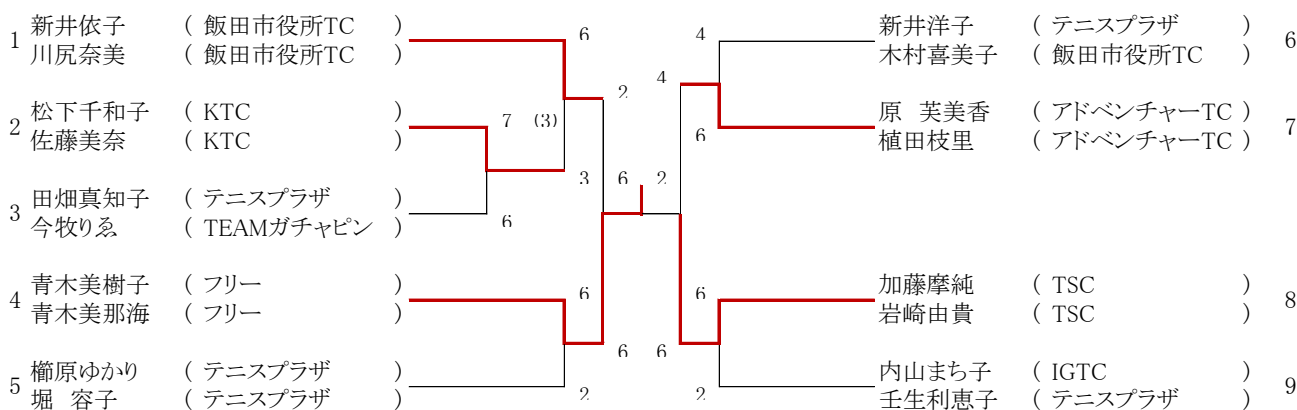

## 第24回春季飯田市民テニス大会

- 1 主催 飯田テニス協会
- 2 後援 公益財団法人飯田市体育協会、福ふく亭、堀テニスプランニング、スポーツプラザトヨー
- 3 期日 平成29年5月14日(日) 予備5月21日
- 4 会場 天龍峡テニスコート
- 5 試合方法 シングルス 6ゲーム先取(ノーアドバンテージ)  
ダブルス 1セットマッチ(セミノーアドバンテージ)
- 6 諸注意 試合前のウォームアップはサービス4本のみとします。  
コール後2分以内にコートに入らない場合は失格とします。  
けいれん等による試合の中断は認めません。  
リーグ戦の順位は、①勝ち数、②ゲーム取得率、③直接対決、④抽選、の順に決定します。  
審判はセルフジャッジで行います。お互いトラブルのないようにお願いします。  
本大会の運営は(財)日本テニス協会「テニス規則」「トーナメント諸規則」に準じます。  
ゴミは各自でお持ち帰りください。

### 【女子ダブルス】